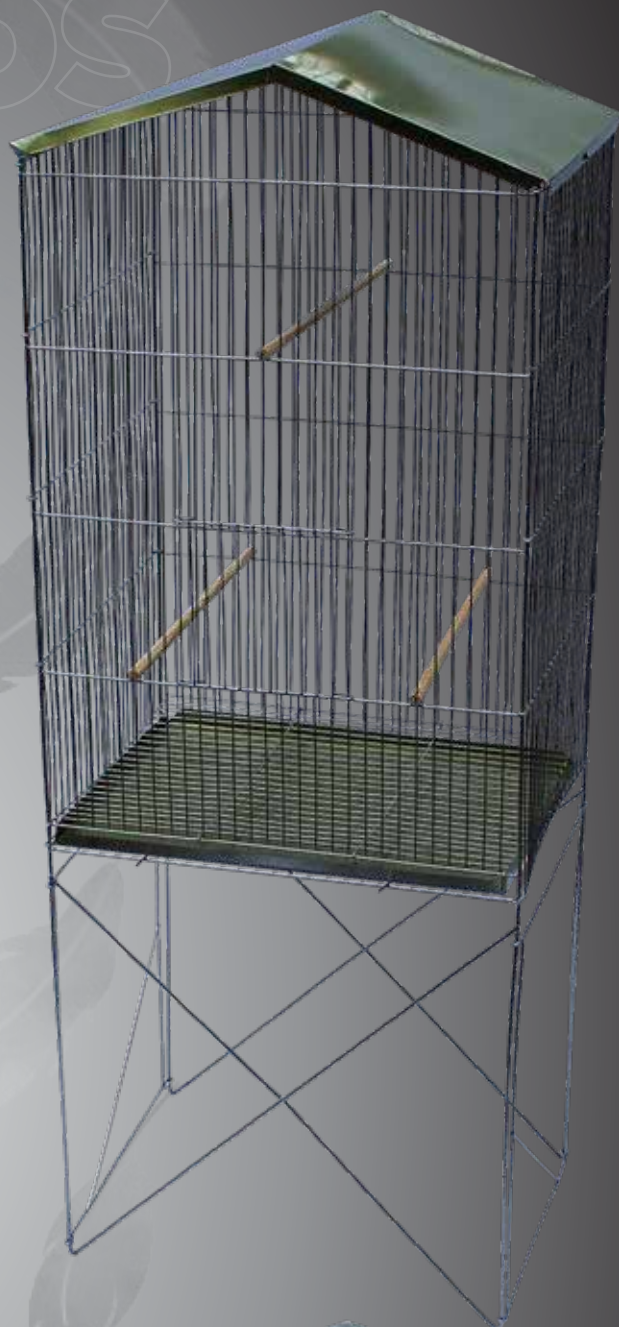

VIVEIRO DOBRÁVEL Nº 2
127 x 38 x 50 CM
EPOXI BRANCO - COD: 1013
EPOXI PRATA - COD: 1003