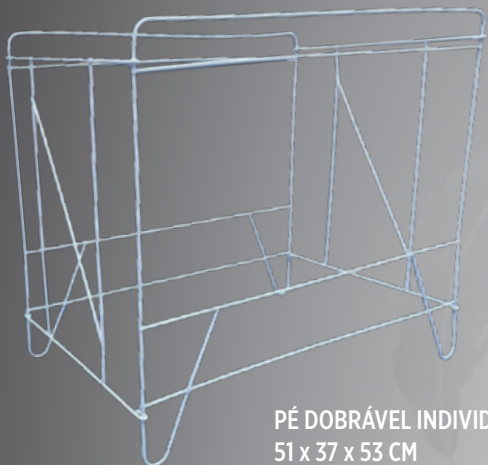

COELHEIRAS

PÉ DOBRÁVEL INDIVIDUAL
51 x 37 x 53 CM
EPOXI BRANCO - COD: 14001