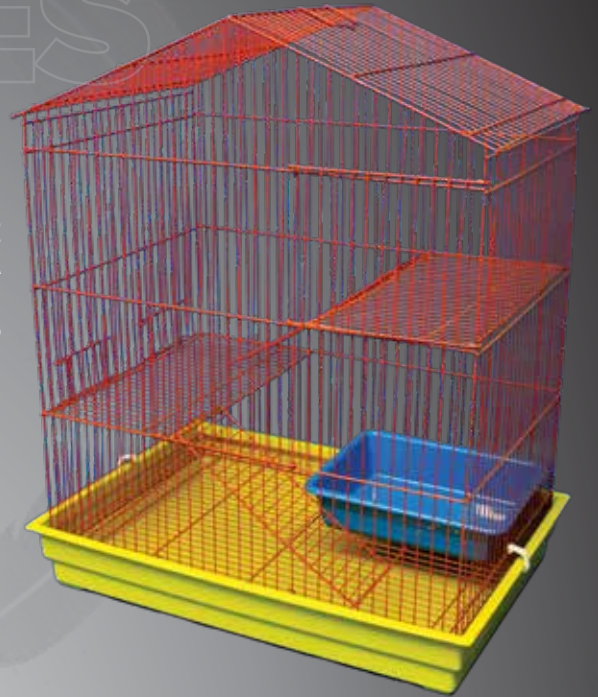

ROEDORES

GAIOLA PARA CHINCHILA CHALÉ
C/ BANDEJA PLÁSTICA
39 x 70 x 59 CM
EPOXI COLORIDO COD: 11005