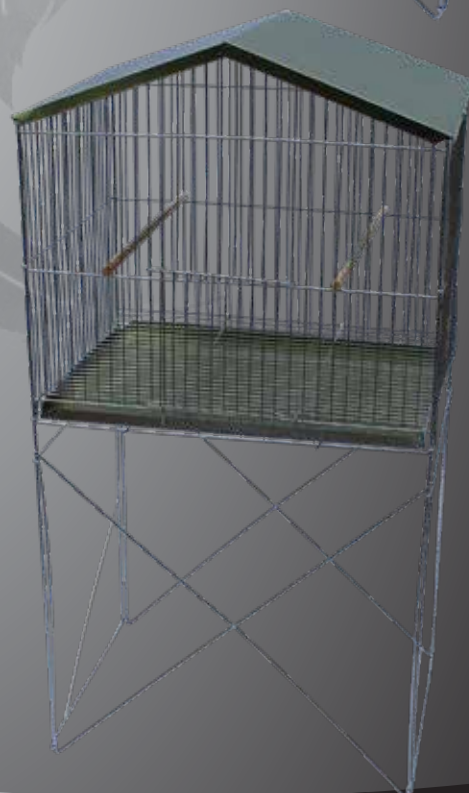

VIVEIRO DOBRÁVEL Nº 0
97 x 38 x 50 CM
EPOXI BRANCO - COD: 1024
EPOXI PRATA - COD: 1001