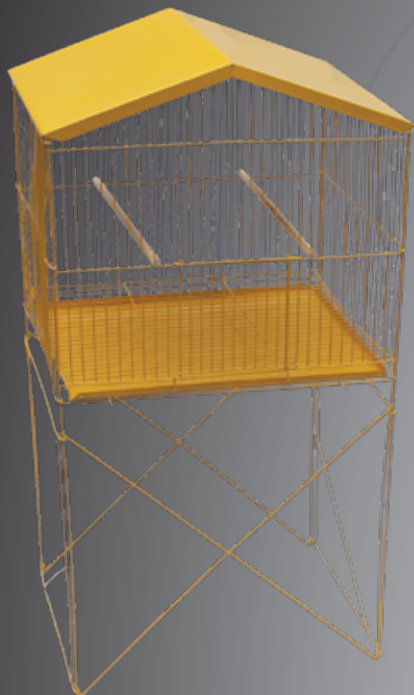

PÁSSAROS

COD: 1054 COD: 1052
COD: 1055 COD: 1053

VIVEIRO DOBRÁVEL MÉDIO
97 x 38 x 50 CM
EPOXI ESMALTADO COLORIDO

COD: 1044 COD: 1046
COD: 1047 COD: 1045