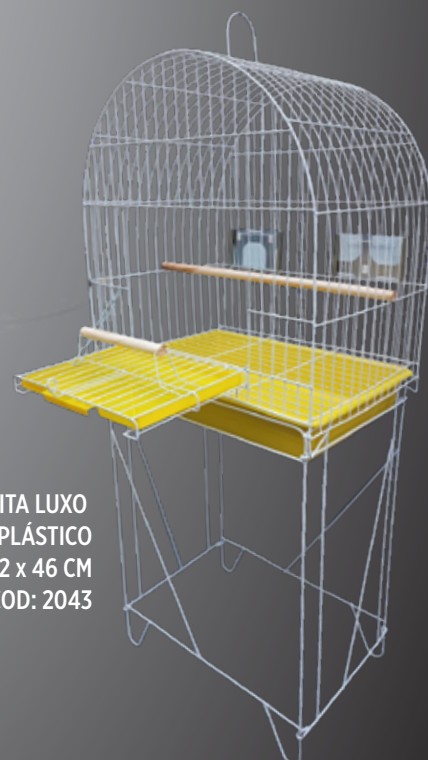

VIVEIRO CALOPSITA TRIPLEX
90 x 33 x 33 CM
EPOXI BRANCO - COD: 1015
EPOXI PRATA - COD: 2014

GAIOLA CALOPSITA LUXO
FUNDO PLÁSTICO
45 x 32 x 46 CM
EPOXI BRANCO - COD: 2043