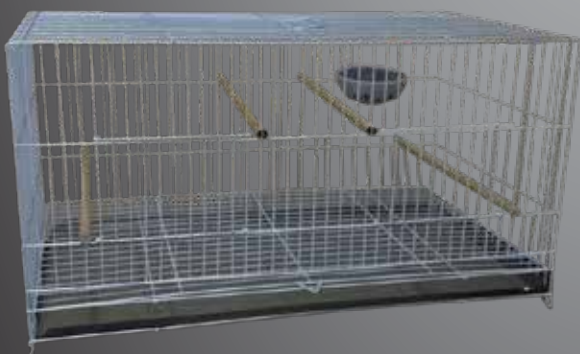

CRIADEIRA PERIQUITO MINI
33 x 23 x 38 CM
EPOXI BRANCO - COD: 2045
EPOXI PRATA - COD: 2007

CRIADEIRA MALHA FINA
P/ PÁSSAROS ORNAMENTAIS
28 x 60 x 38 CM
EPOXI BRANCO - COD: 3002