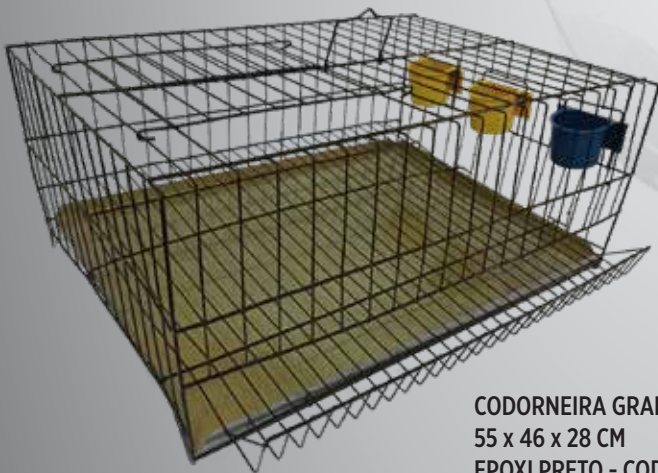

GAIOLA MINI COELHO / PORQUINHO DA ÍNDIA
C/ BANDEJA PLÁSTICA
30 x 38 x 55 CM
EPOXI PRETO - COD: 12002

LINHA BLACK

GAIOLA CALOPSITA MANSA BLACK
69 x 44 x 28 CM
EPOXI PRETO - COD: 2229

**VIVEIRO CALOPSITA
MOD. AMÉRICA BLACK**
130 x 30 x 46 CM
EPOXI PRETO - COD: 4041