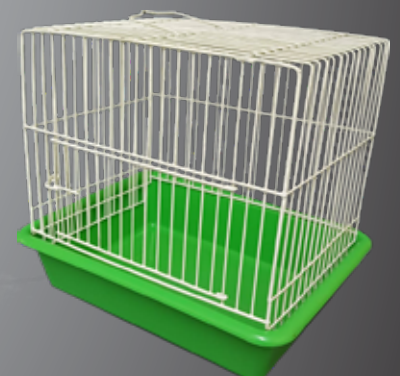

GAIOLA PARA HAMSTER TUBO 2
42 x 28 x 41 CM
EPOXI ESMALTADO COLORIDO

COD: 11021		COD: 11020	
COD: 11023		COD: 11022	
COD: 11003		COD: 11027	

GAIOLA PARA HAMSTER TUBO 1
31 x 28 x 42 CM
EPOXI ESMALTADO COLORIDO

	COD: 11016		COD: 11017		COD: 11018
	COD: 11019		COD: 11026		COD: 11003

CRIADEIRA HAMISTER
C/ BANDEJA PLÁSTICA
41 x 27 x 22 CM
EPOXI BRANCO - COD: 1074

MINI HAMSTER C/ BANDEJA PLÁSTICA
28 x 26 x 22 CM - EPOXI BRANCO

COD: 11009		COD: 11008	
COD: 110011		COD: 11010	
COD: 11006		COD: 1024	

ACESSÓRIOS

TRANSPORTE P/ PÁSSAROS ORNAMENTAIS
28 x 26 x 22 CM - EPOXI ESMALTADO COLORIDO

 COD: 8006	 COD: 8007	 COD: 8008
 COD: 8009	 COD: 8010	