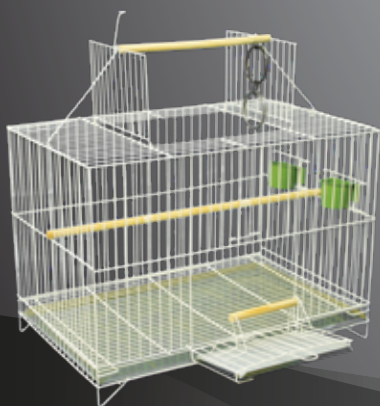

GAIOLA CALOPSITA PARK
42 x 39 x 59 CM
EPOXI BRANCO - COD: 2042