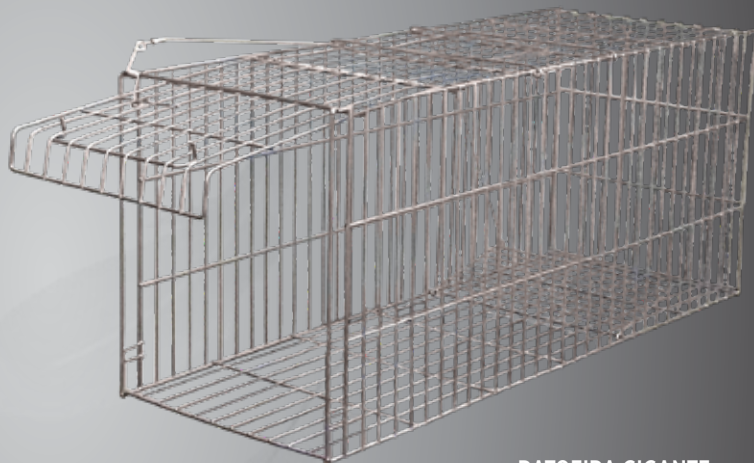

RATOEIRA GIGANTE

82 x 28 x 35 CM

EPOXI PRATA - COD: 17008