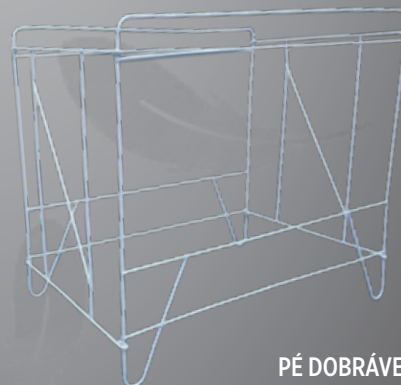

PÉ DOBRÁVEL INDIVIDUAL
58 x 37 x 48 CM
EPOXI BRANCO - COD: 14005