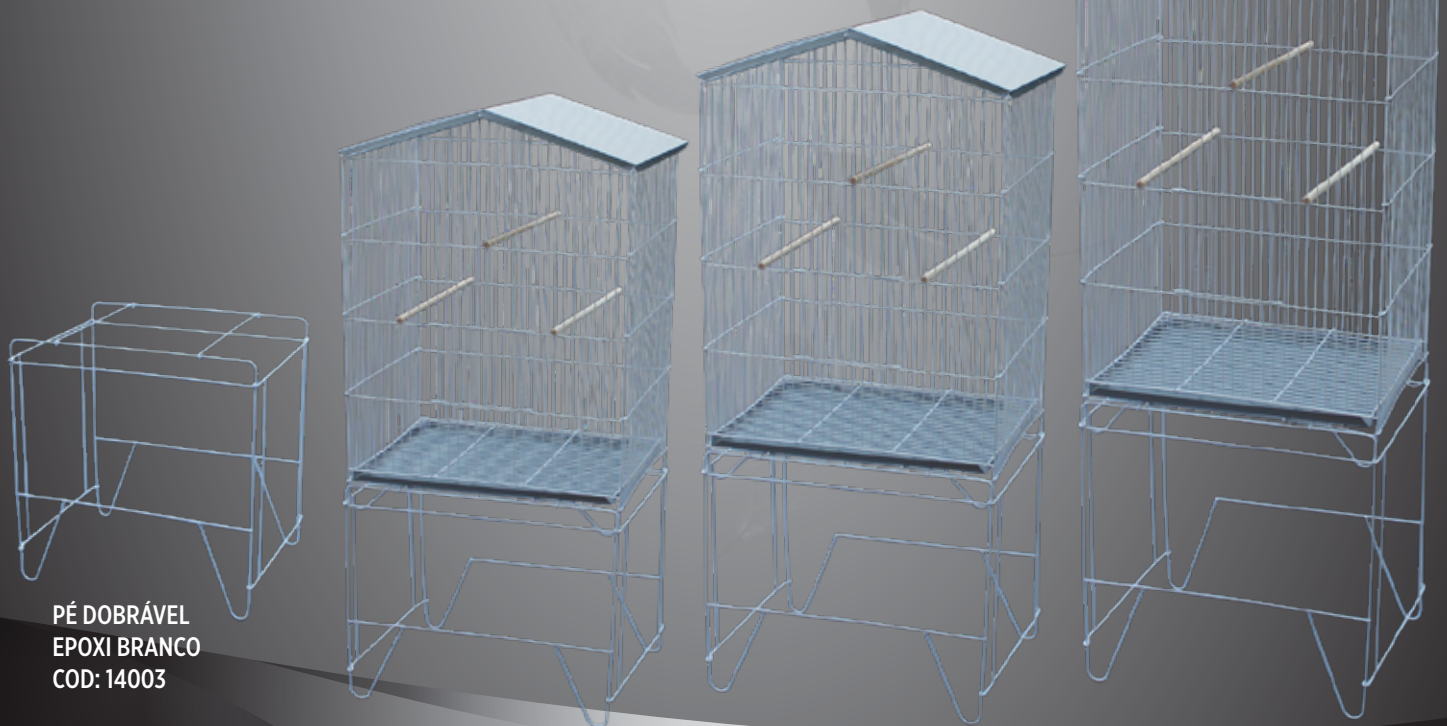

PÉ DOBRÁVEL
EPOXI BRANCO
COD: 14003