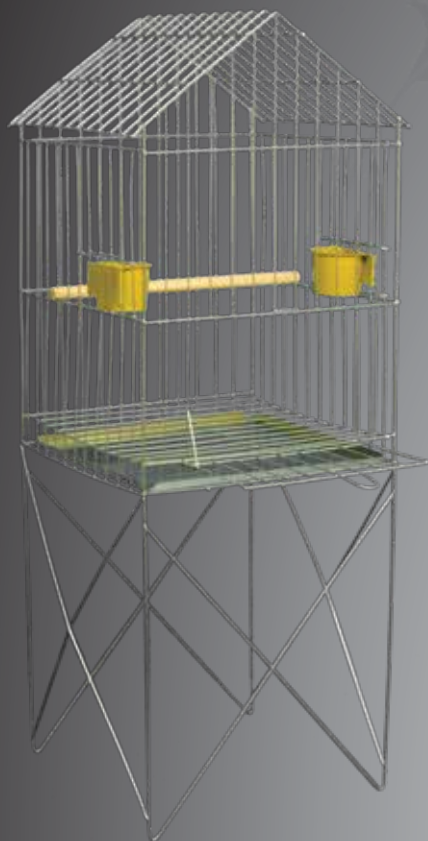

O mais importante porém, é que sem abrir mão da boa qualidade dos materiais utilizados, oferecemos produtos com excelente acabamento, design moderno e garantia em todas as peças.

CALOPSITAS

VIVEIRO CALOPSITA DOBRÁVEL
FUNDO PLÁSTICO C/ PÉ
118 x 57 x 39 CM
EPOXI BRANCO- COD: 1018

VIVEIRO CALOPSITA C/ BANDEJA
PLÁSTICA MAX Nº5
98 x 30 x 46 CM
EPOXI BRANCO - COD: 1040

GAIOLA CALOPSITA ARCO
46 x 30 x 38 CM
EPOXI BRANCO - COD: 2041
EPOXI PRATA - COD: 2011

VIVEIRO CALOPSITA C/ BANDEJA
PLÁSTICA MAX Nº3
98 x 30 x 46 CM
EPOXI BRANCO - COD: 1039

GAIOLA CALOPSITA PARK
42 x 39 x 59 CM
EPOXI BRANCO - COD: 2042

PÉ DOBRÁVEL
43 x 58 x 30 CM
EPOXI BRANCO - COD: 14002

CALOPSITAS

VIVEIRO CALOPSITA DUPLEX
100 x 33 x 33 CM
EPOXI BRANCO - COD: 1014
EPOXI PRATA - COD: 2013