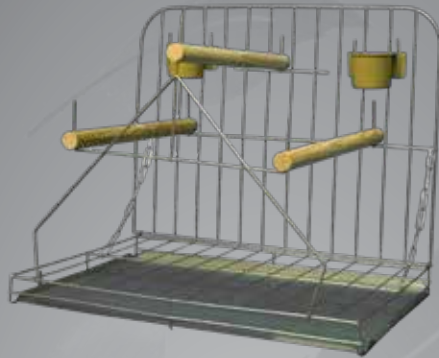

POLEIRO PAPAGAIO TRIPLA
44 X 31 X 40 CM
EPOXI PRATA - COD: 2047