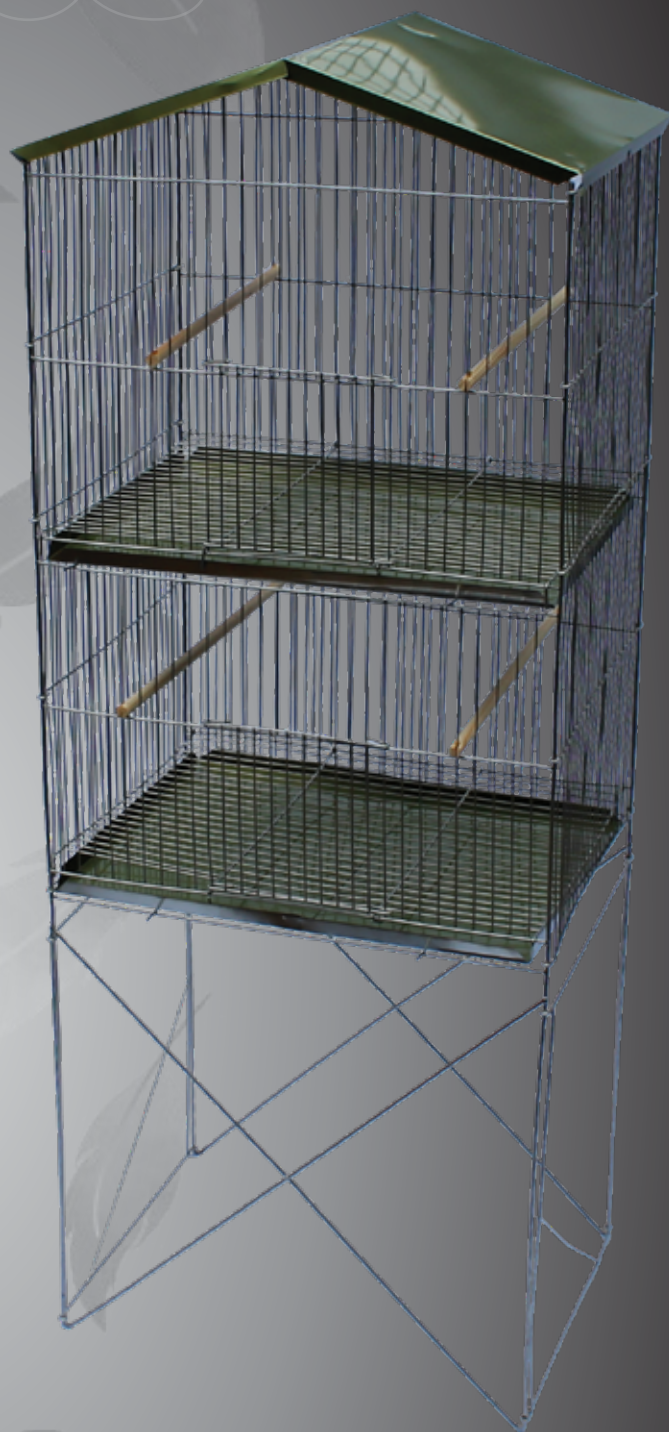

VIVEIRO DOBRÁVEL Nº 0
97 x 38 x 50 CM
EPOXI BRANCO - COD: 1024
EPOXI PRATA - COD: 1001

VIVEIRO DOBRÁVEL MINI S/ PÉ
58 x 24 x 36 CM
EPOXI BRANCO - COD: 2053
EPOXI PRATA - COD: 1007

PÁSSAROS

VIVEIRO DOBRÁVEL DUPLO
127 x 38 x 50 CM
EPOXI PRATA - COD: 1004

VIVEIRO DOBRÁVEL
MINI C/ PÉ - 95 x 24 x 36 CM
EPOXI BRANCO - COD: 1011
EPOXI PRATA - COD: 1008

VIVEIRO DOBRÁVEL S/ APOIO
Nº 00 - 65 x 33 x 39 CM
EPOXI PRATA - COD: 1000

PÁSSAROS

VIVEIRO DOBRÁVEL EXTRA GRANDE
127 x 38 x 50 CM
EPOXI ESMALTADO COLORIDO