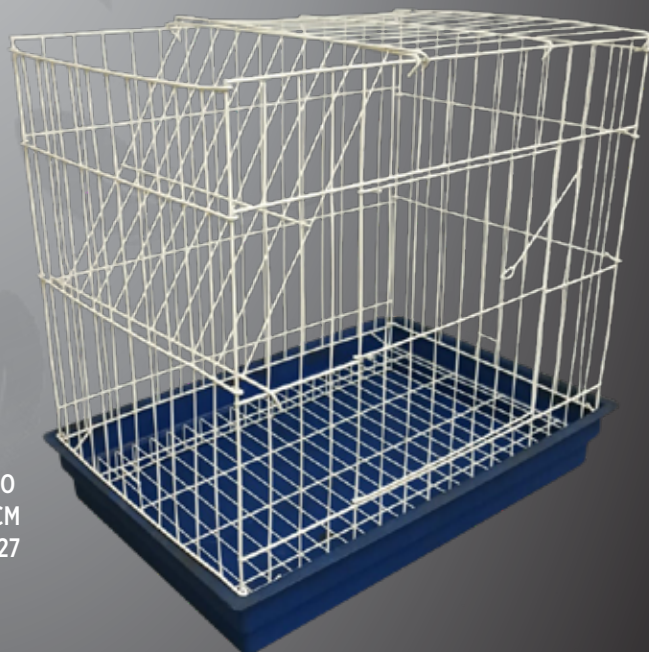

COELHEIRAS

PÉ DOBRÁVEL INDIVIDUAL
51 x 37 x 53 CM
EPOXI BRANCO - COD: 14001

COELHEIRA ESPECIAL FUNDO PLÁSTICO
92 x 56 x 40 CM
EPOXI BRANCO - COD: 2038

COELHEIRA DOBRÁVEL C/ TRATADOR
46 x 51 x 35 CM
EPOXI BRANCO - COD: 2226