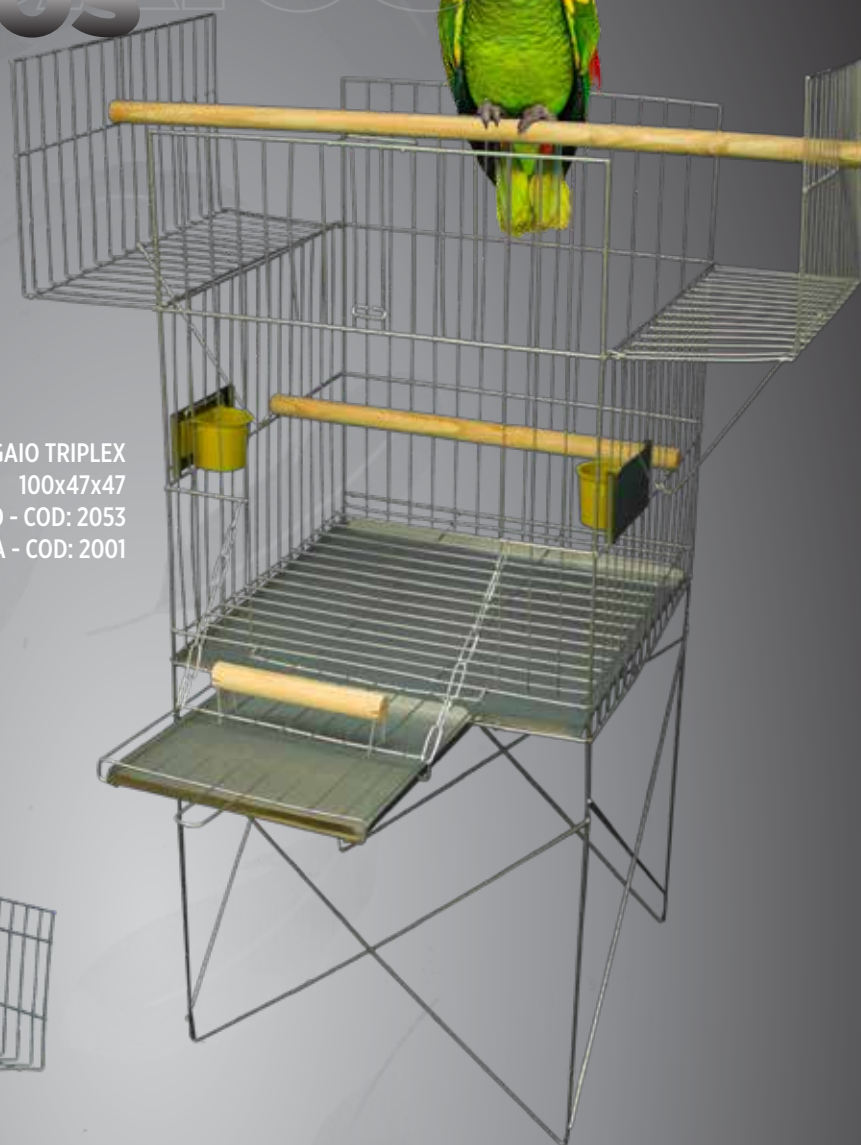

VIVEIRO PAPAGAIO TRIPLEX
100x47x47
EPOXI BRANCO - COD: 2053
EPOXI PRATA - COD: 2001