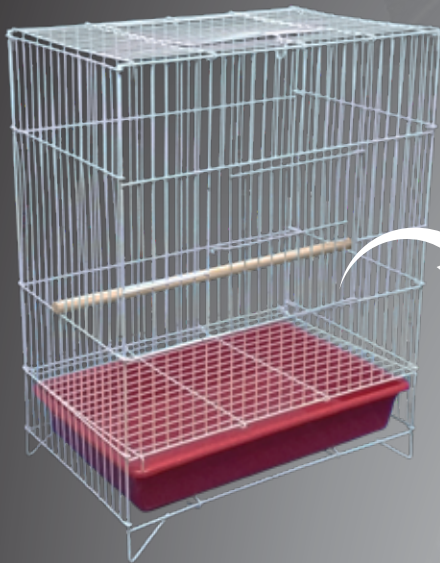

VIVEIRO CALOPSITA
C/ BANDEJA PLÁSTICA MAX N°2
100 x 30 x 46 CM
EPOXI BRANCO - COD: 1038

VIVEIRO CALOPSITA TRIPLEX
90 x 33 x 33 CM
EPOXI BRANCO - COD: 1015
EPOXI PRATA - COD: 2014

GAIOLA DOBRÁVEL VILLA
BANDEJA PLÁSTICA
60 x 45 x 31 CM
EPOXI BRANCO - COD: 2079

GAIOLA CALOPSITA LUXO
FUNDO PLÁSTICO
45 x 32 x 46 CM
EPOXI BRANCO - COD: 2043

CALOPSITAS

GAIOLA DOBRÁVEL MOD. OLÍMPIA
P/ PÁSSAROS ORNAMENTAIS
70 x 46 x 31 CM
EPOXI BRANCO - COD: 7000

OPCIONAL

GAIOLA CALOPSITA DOBÁVEL
MOD. JARDIM
54 x 41 x 26 CM
EPOXI BRANCO - COD: 2323