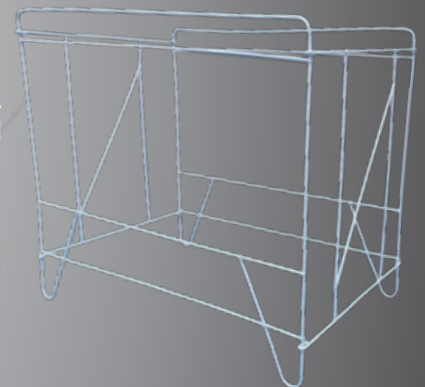

PÉ DOBRÁVEL INDIVIDUAL
58 x 37 x 48 CM
EPOXI BRANCO - COD: 14005