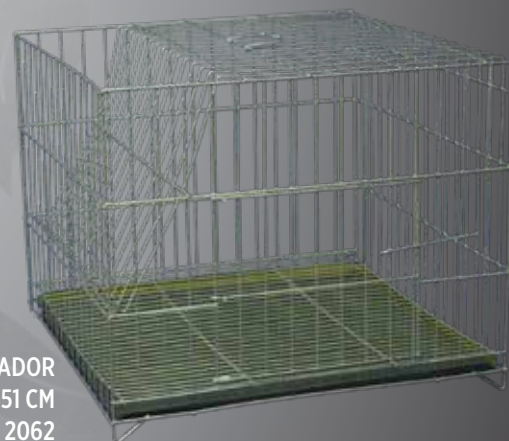

COELHEIRA PEQUENA S/ PÉ C/ TRATADOR
42 x 51 x 51 CM
EPOXI BRANCO - COD: 2062
EPOXI PRATA - COD: 2005