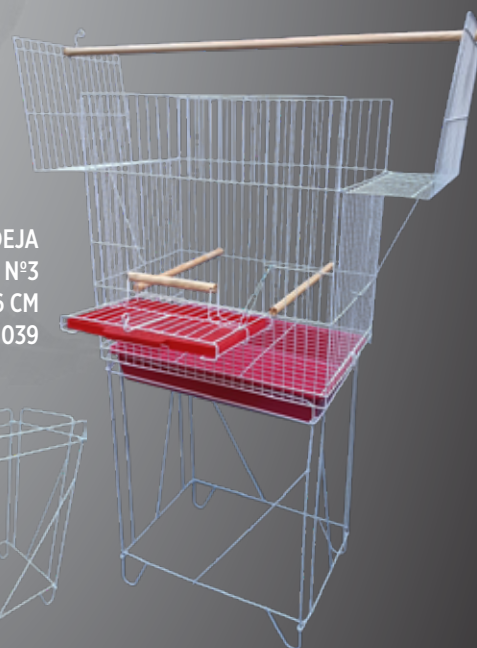

PÉ DOBRÁVEL
43 x 58 x 30 CM
EPOXI BRANCO - COD: 14002