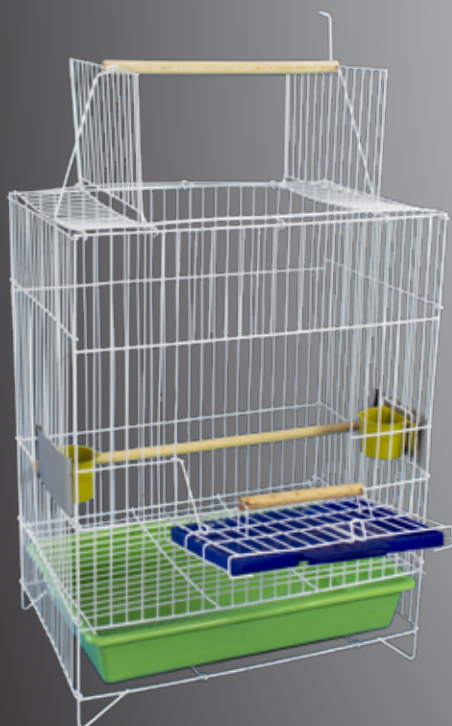

VIVEIRO CALOPSITA C/ BANDEJA
PLÁSTICA MAX Nº5
98 x 30 x 46 CM
EPOXI BRANCO - COD: 1040

GAIOLA CALOPSITA ARCO
46 x 30 x 38 CM
EPOXI BRANCO - COD: 2041
EPOXI PRATA - COD: 2011

VIVEIRO CALOPSITA C/ BANDEJA
PLÁSTICA MAX Nº3
98 x 30 x 46 CM
EPOXI BRANCO - COD: 1039

GAIOLA CALOPSITA PARK
42 x 39 x 59 CM
EPOXI BRANCO - COD: 2042

PÉ DOBRÁVEL
43 x 58 x 30 CM
EPOXI BRANCO - COD: 14002

CALOPSITAS

VIVEIRO CALOPSITA DUPLEX
100 x 33 x 33 CM
EPOXI BRANCO - COD: 1014
EPOXI PRATA - COD: 2013

VIVEIRO CALOPSITA
C/ BANDEJA PLÁSTICA MAX N°2
100 x 30 x 46 CM
EPOXI BRANCO - COD: 1038

VIVEIRO CALOPSITA TRIPLEX
90 x 33 x 33 CM
EPOXI BRANCO - COD: 1015
EPOXI PRATA - COD: 2014

GAIOLA DOBRÁVEL VILLA
BANDEJA PLÁSTICA
60 x 45 x 31 CM
EPOXI BRANCO - COD: 2079