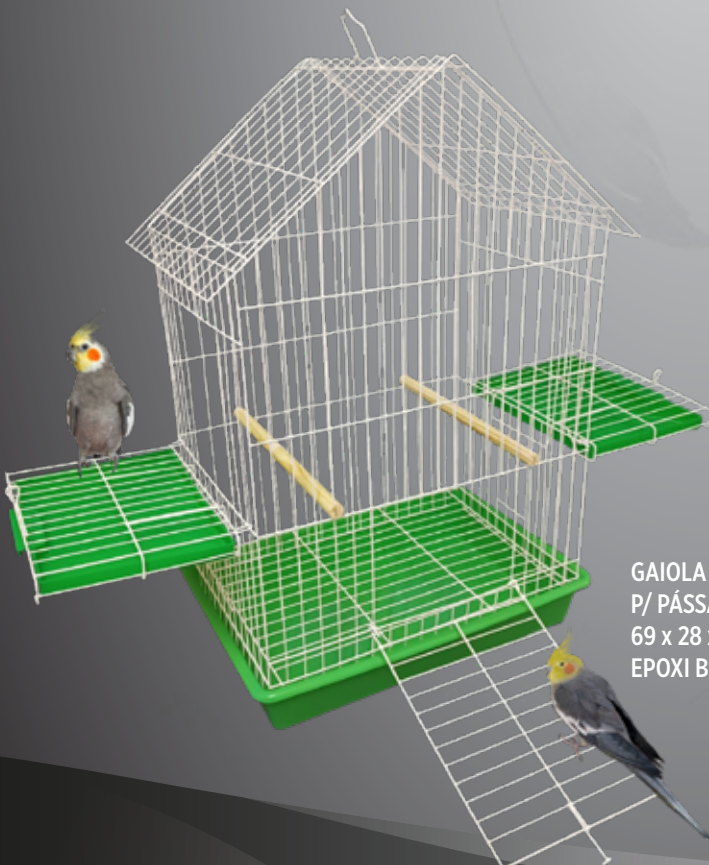

GAIOLA MODELO LÍNEA MALHA FINA
P/ PÁSSAROS ORNAMENTAIS
69 x 28 x 44 CM
EPOXI BRANCO - COD: 2082