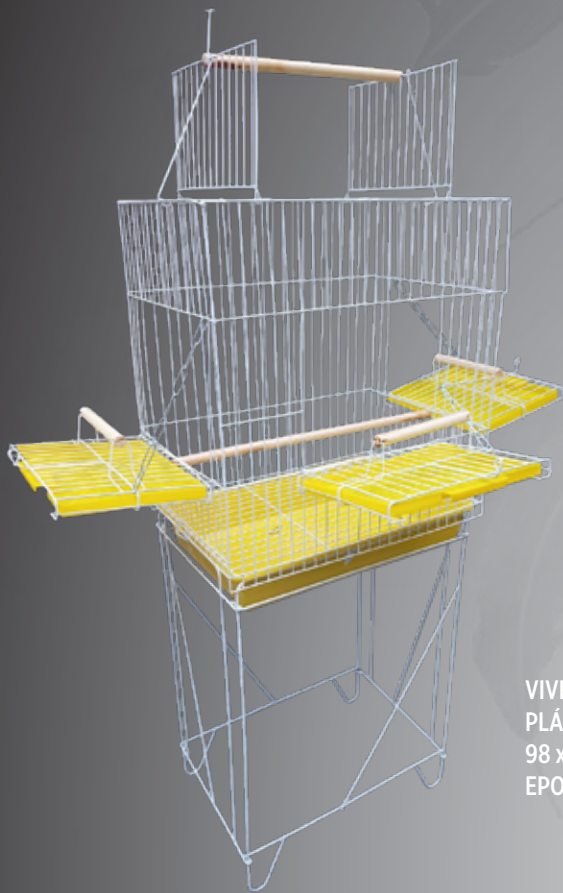

O mais importante porém, é que sem abrir mão da boa qualidade dos materiais utilizados, oferecemos produtos com excelente acabamento, design moderno e garantia em todas as peças.

CALOPSITAS

VIVEIRO CALOPSITA DOBRÁVEL
FUNDO PLÁSTICO C/ PÉ
118 x 57 x 39 CM
EPOXI BRANCO- COD: 1018