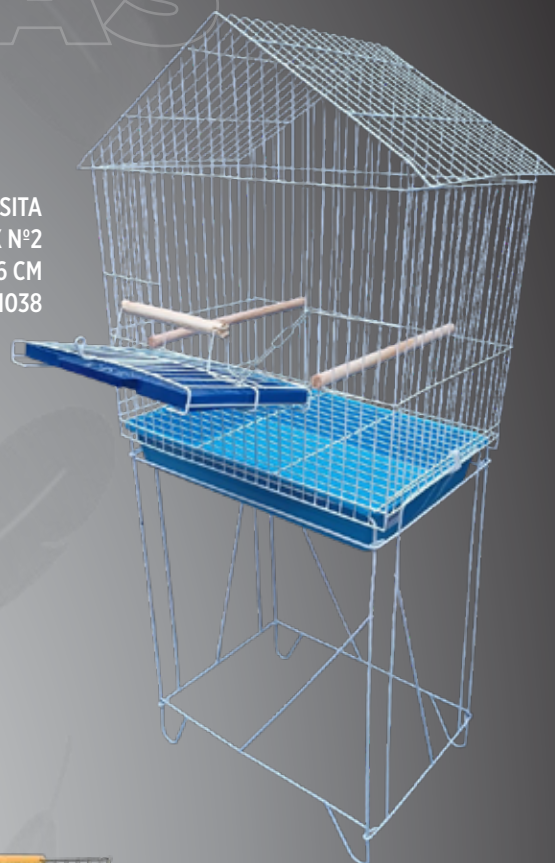

GAIOLA CALOPSITA PARK
42 x 39 x 59 CM
EPOXI BRANCO - COD: 2042

PÉ DOBRÁVEL
43 x 58 x 30 CM
EPOXI BRANCO - COD: 14002

CALOPSITAS

VIVEIRO CALOPSITA DUPLEX
100 x 33 x 33 CM
EPOXI BRANCO - COD: 1014
EPOXI PRATA - COD: 2013