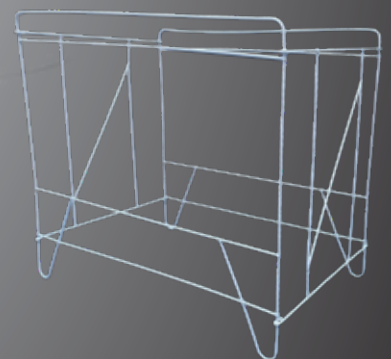

GAIOLA MODELO LÍNEA MALHA FINA
P/ PÁSSAROS ORNAMENTAIS
69 x 28 x 44 CM
EPOXI BRANCO - COD: 2082

PÉ DOBRÁVEL INDIVIDUAL
51 x 37 x 53 CM
EPOXI BRANCO - COD: 14001