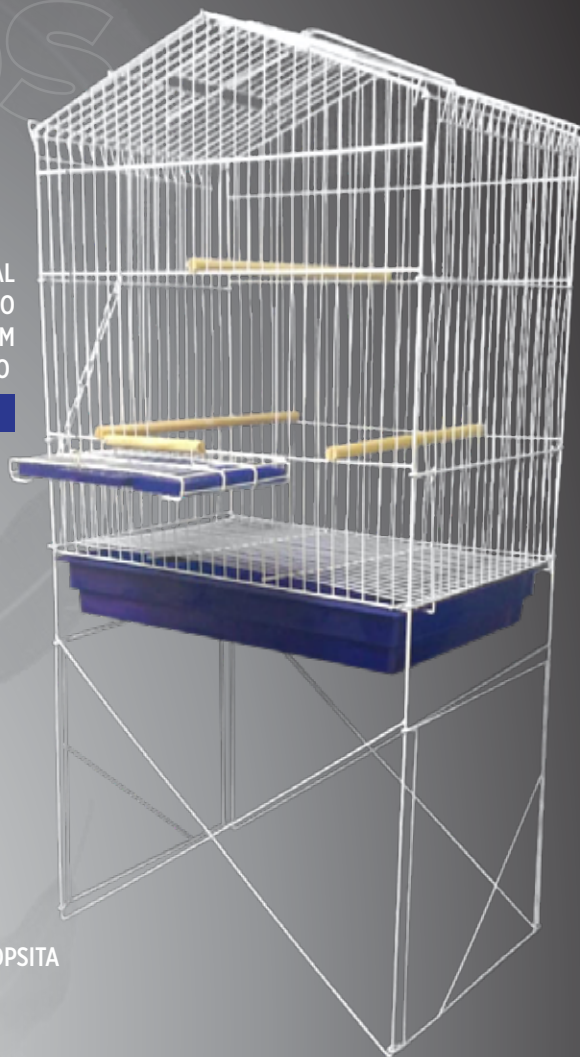

PÁSSAROS

VIVEIRO DOBRÁVEL MOD. REAL
C/ TETO ARAMADO
110 x 57 x 40 CM
EPOXI BRANCO

COD: 17009

COD: 17007

VIVEIRO DOBRÁVEL MOD. OLÍMPIA CALOPSITA
105 x 46 x 31 CM - EPOXI BRANCO
PORTA POLEIRO - COD: 7001
PORTA FRONTAL - COD: 7002