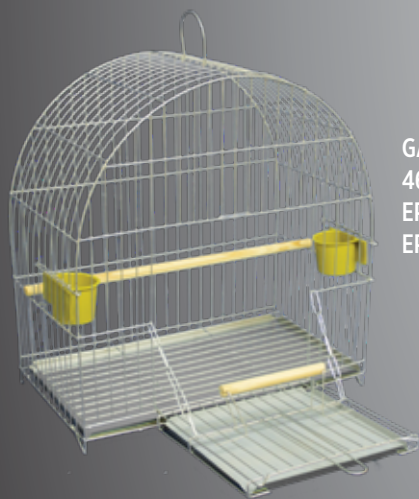

GAIOLA CALOPSITA ARCO
46 x 30 x 38 CM
EPOXI BRANCO - COD: 2041
EPOXI PRATA - COD: 2011