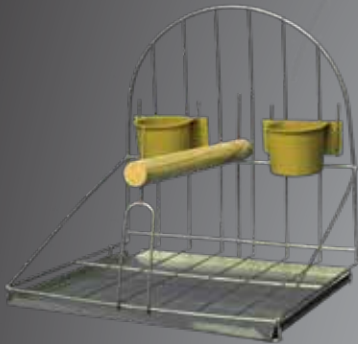

PAPAGAIOS

POLEIRO FIXO
31 x 29 x 29 CM
EPOXI PRATA - COD: 2009