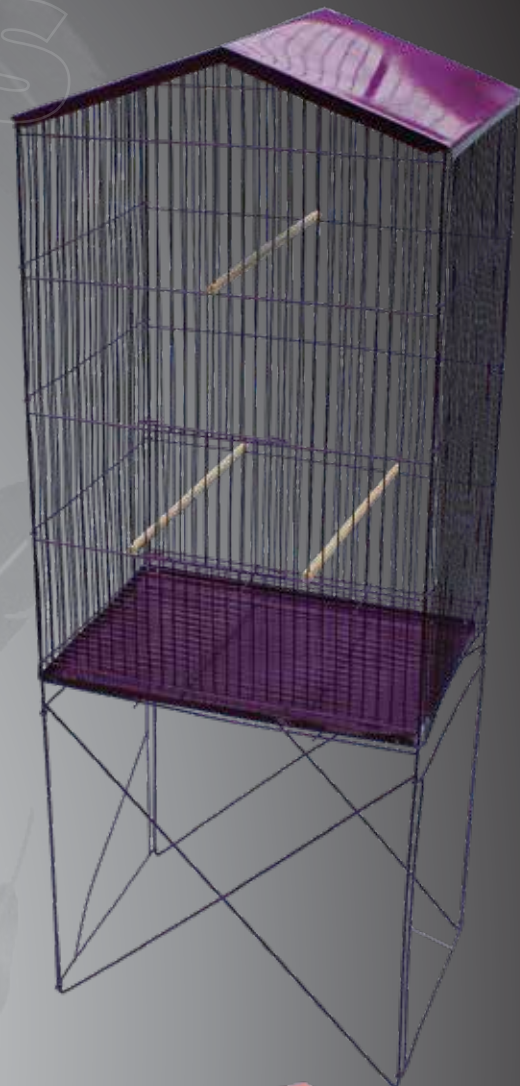

VIVEIRO DOBRÁVEL EXTRA GRANDE
127 x 38 x 50 CM
EPOXI ESMALTADO COLORIDO