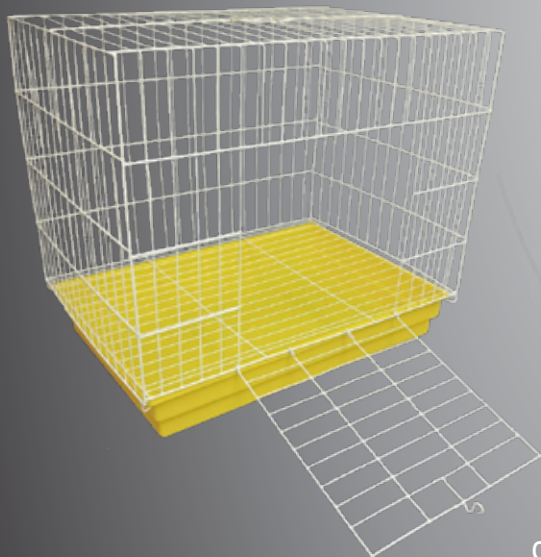

Nº3 COD: 2083
38 x 38 x 21 CM

Nº4 COD: 2084
41 x 41 x 21 CM

Nº5 COD: 2085
44 x 44 x 21 CM

COELHEIRAS

VIVEIRO COELHO DOBRÁVEL
100 x 50 x 51 CM
EPOXI PRATA - COD: 1009

COELHEIRA PEQUENA C/ PÉ E TRATADOR
60 x 51 x 51 CM
EPOXI BRANCO - COD: 2063
EPOXI PRATA - COD: 2006