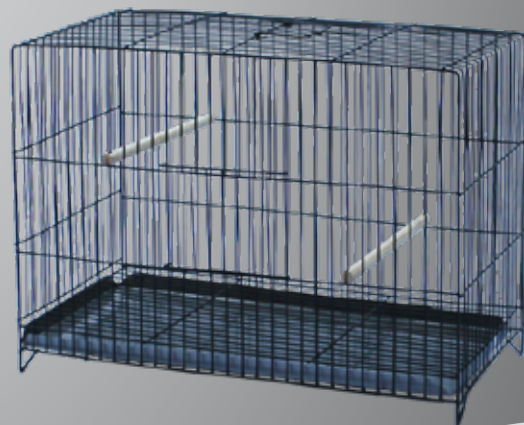

GAIOLA NOVA POP PÁSSAROS
ORNAMENTAIS C/ BANDEJA PLÁSTICA
44 x 26 x 42 CM
EPOXI PRETO - COD: 2076