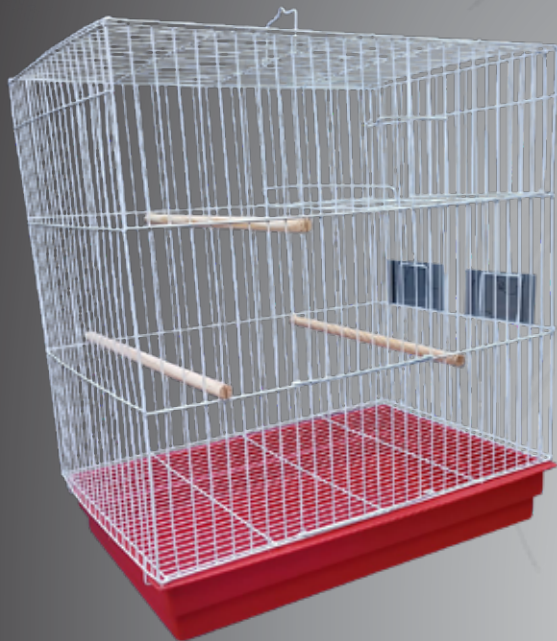

CRIADEIRAS

GAIOLA PERIQUITO MONTREAL
C/ BANDEJA PLÁSTICA
70 x 26 x 40 CM
EPOXI BRANCO - COD: 2066