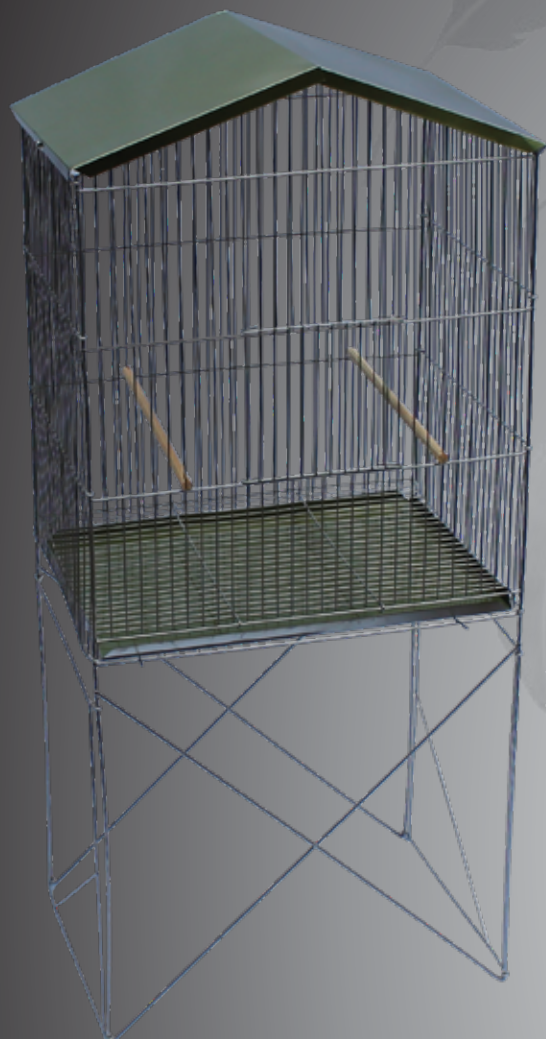

VIVEIRO DOBRÁVEL Nº 1
110 x 38 x 50 CM
EPOXI BRANCO - COD: 1012
EPOXI PRATA - COD: 1002

PÁSSAROS

VIVEIRO DOBRÁVEL Nº 2
127 x 38 x 50 CM
EPOXI BRANCO - COD: 1013
EPOXI PRATA - COD: 1003