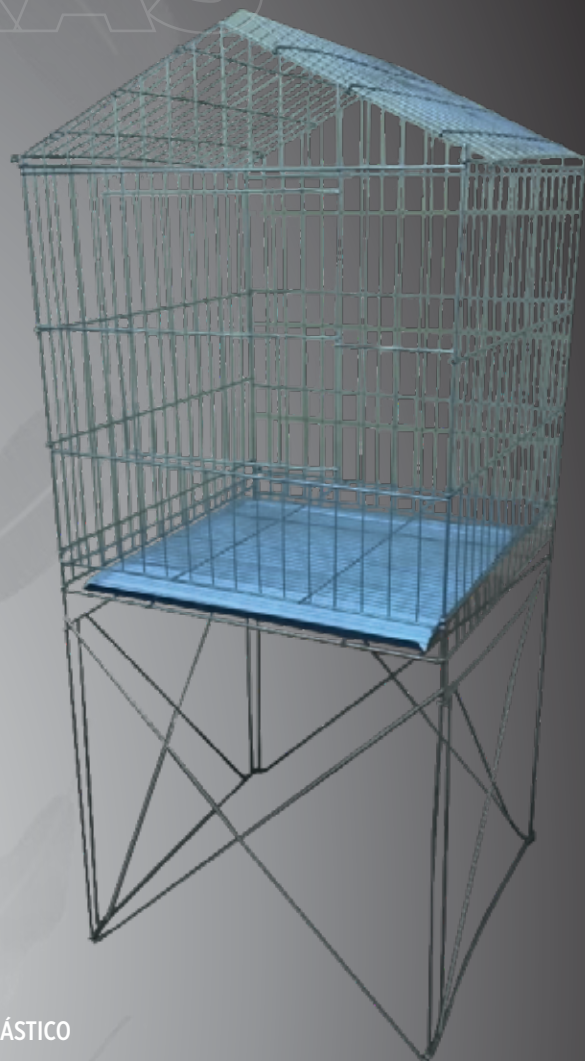

Nº3 COD: 2083
38 x 38 x 21 CM

Nº4 COD: 2084
41 x 41 x 21 CM

Nº5 COD: 2085
44 x 44 x 21 CM

COELHEIRAS

VIVEIRO COELHO DOBRÁVEL
100 x 50 x 51 CM
EPOXI PRATA - COD: 1009

COELHEIRA PEQUENA C/ PÉ E TRATADOR
60 x 51 x 51 CM
EPOXI BRANCO - COD: 2063
EPOXI PRATA - COD: 2006

COELHEIRA ESPECIAL FUNDO PLÁSTICO
50 x 56 x 40 CM
EPOXI BRANCO - COD: 2038

COELHEIRA PEQUENA S/ PÉ C/ TRATADOR
42 x 51 x 51 CM
EPOXI BRANCO - COD: 2062
EPOXI PRATA - COD: 2005

GAIOLA PORQUINHO DA ÍNDIA E MINI COELHO
30 x 38 x 55 CM
EPOXI BRANCO - COD: 11007