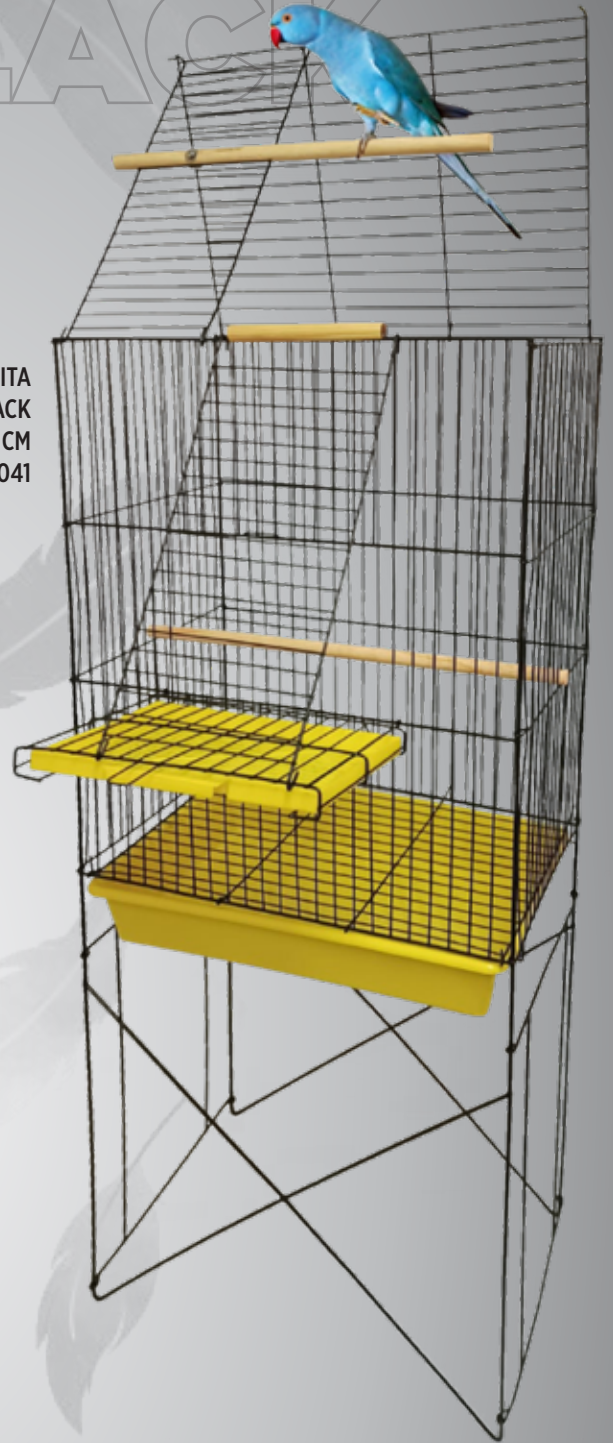

LINHA BLACK

CRIADEIRA CHALÉ
59 x 75 x 40 CM
EPOXI PRETO
COD: 17003

CRIADEIRA CHALÉ
59 x 60 x 40 CM
EPOXI PRETO
COD: 22223

CRIADEIRA PERIQUITO
C/ BANDEJA PLÁSTICA
44 x 23 x 34 CM
EPOXI PRETO - COD: 2021

GAIOLA ARCO MOD. REAL
Nº 2 - 35 x 35 x 21 CM - COD: 0000
Nº 3 - 38 x 38 x 21 CM - COD: 2182
Nº 4 - 41 x 41 x 21 CM - COD: 2184
Nº 5 - 44 x 44 x 21 CM - COD: 2185
EPOXI PRETO

GAIOLA MINI COELHO / PORQUINHO DA ÍNDIA
C/ BANDEJA PLÁSTICA
30 x 38 x 55 CM
EPOXI PRETO - COD: 12002

LINHA BLACK

GAIOLA CALOPSITA MANSA BLACK
69 x 44 x 28 CM
EPOXI PRETO - COD: 2229

**VIVEIRO CALOPSITA
MOD. AMÉRICA BLACK**
130 x 30 x 46 CM
EPOXI PRETO - COD: 4041

CODORNEIRA GRANDE
55 x 46 x 28 CM
EPOXI PRETO - COD: 2086

CRIADEIRA C/ DIVISÃO
6 COMEDOUROS
62 x 28 x 28 CM
EPOXI PRETO - COD: 2228

WWW.GAIOLASREAL.COM.BR

 **REAL**
GAIOLAS E VIVEIROS

Rua Altinópolis, 17 Parque São Jorge
Piracicaba/SP CEP: 13413014