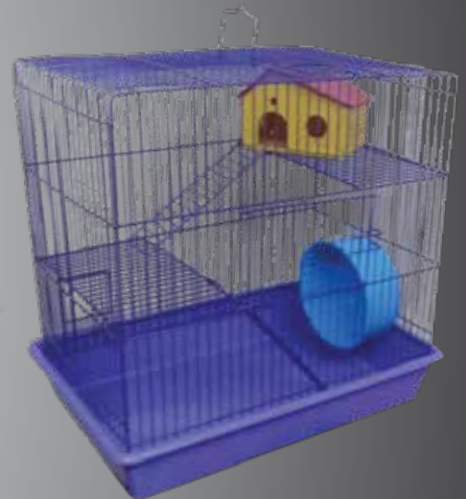

CRIADEIRA MALHA FINA
P/ PÁSSAROS ORNAMENTAIS
28 x 60 x 38 CM
EPOXI BRANCO - COD: 3002

ROEDORES

GAIOLA PARA CHINCHILA CHALÉ
C/ BANDEJA PLÁSTICA
39 x 70 x 59 CM
EPOXI COLORIDO COD: 11005

GAIOLA P/ HAMSTER RODINHA
34 x 28 x 22 CM
EPOXI ESMALTADO COLORIDO
COD: 11002

GAIOLA PARA HAMSTER TUBO 2
42 x 28 x 41 CM
EPOXI ESMALTADO COLORIDO

COD: 11021		COD: 11020	
COD: 11023		COD: 11022	
COD: 11003		COD: 11027	

GAIOLA PARA HAMSTER TUBO 1
31 x 28 x 42 CM
EPOXI ESMALTADO COLORIDO