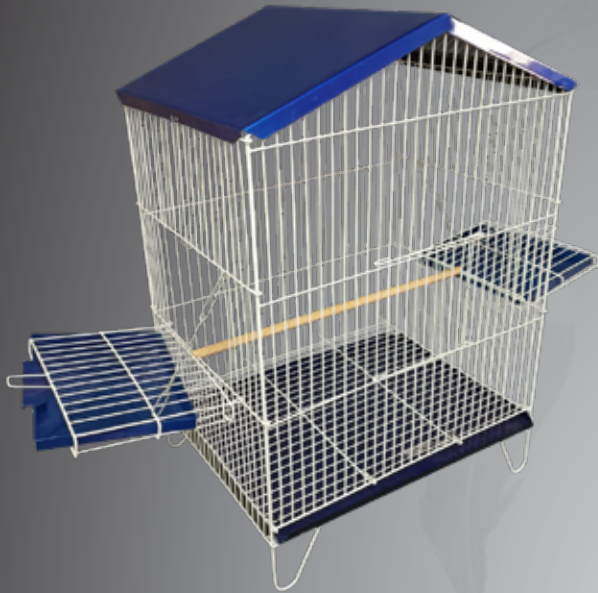

PÁSSAROS

VIVEIRO DOBRÁVEL MALHA FINA
P/ PÁSSAROS ORNAMENTAIS
ALTURA COMPLETA 115 x 37 x 49 CM
EPOXI ESMALTADO COLORIDO

COD: 11074 COD: 1073