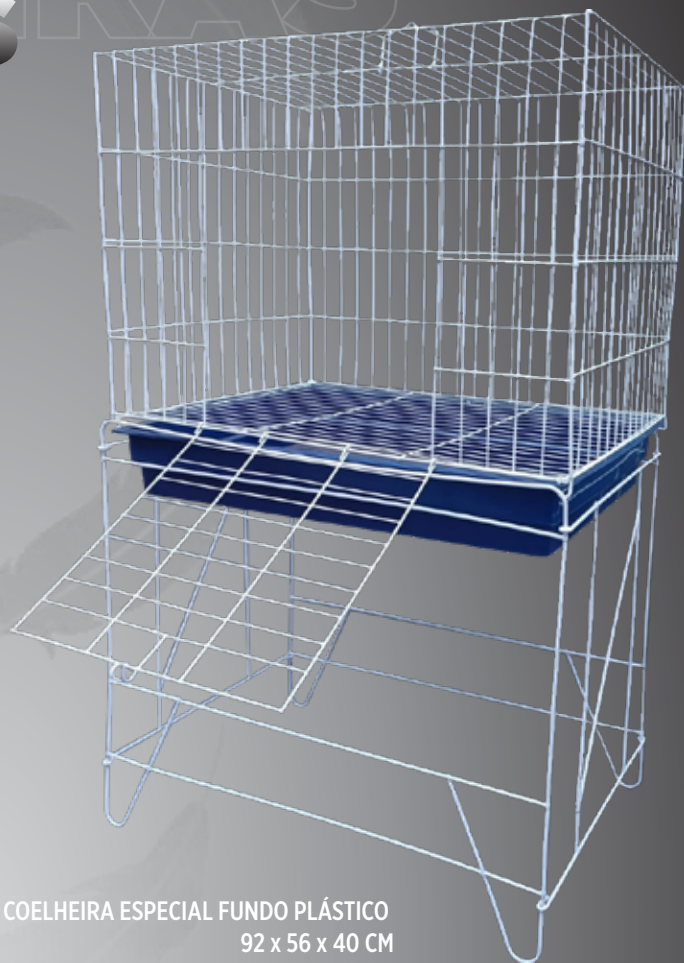

COELHEIRA ESPECIAL FUNDO PLÁSTICO
92 x 56 x 40 CM
EPOXI BRANCO - COD: 2038