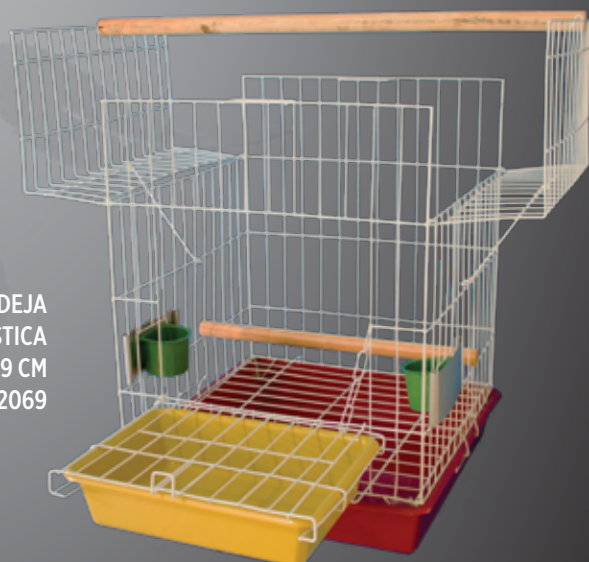

GAIOLA PAPAGAIO TRIPLEX
50 x 39 x 39 CM
EPOXI BRANCO - COD: 2040
EPOXI PRATA - COD: 2004

GAIOLA PAPAGAIO TRIPLEX C/ BANDEJA
PLÁSTICA
50 x 39 x 39 CM
EPOXI BRANCO - COD: 2069