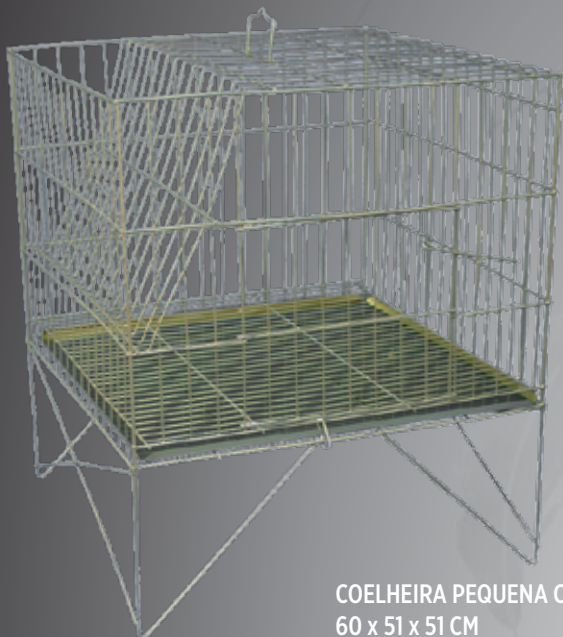

Nº3 COD: 2083
38 x 38 x 21 CM

Nº4 COD: 2084
41 x 41 x 21 CM

Nº5 COD: 2085
44 x 44 x 21 CM

COELHEIRAS

VIVEIRO COELHO DOBRÁVEL
100 x 50 x 51 CM
EPOXI PRATA - COD: 1009

COELHEIRA PEQUENA C/ PÉ E TRATADOR
60 x 51 x 51 CM
EPOXI BRANCO - COD: 2063
EPOXI PRATA - COD: 2006