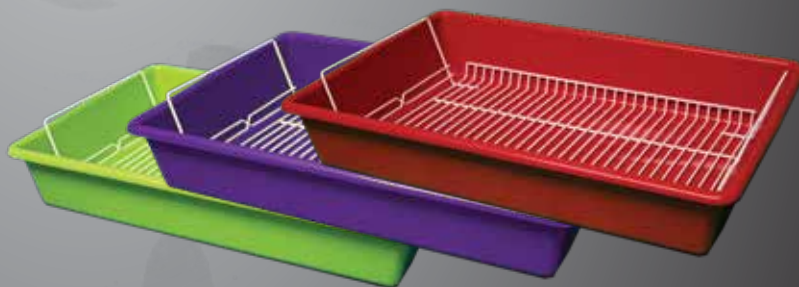

BANDEJA SANITÁRIA P/ GATOS C/ GRADE
CORES: VERDE, AMARELA, VERMELHA, AZUL, ROXA.
COD: 15000

LINHA BLACK

GAIOLA PAPAGAIO ARCO DUPLEX
52 x 52 x 38 CM
EPOXI PRETO - COD: 2033

GAIOLA PAPAGAIO POPULAR
55 x 39 x 36 CM
EPOXI PRETO - COD: 2022