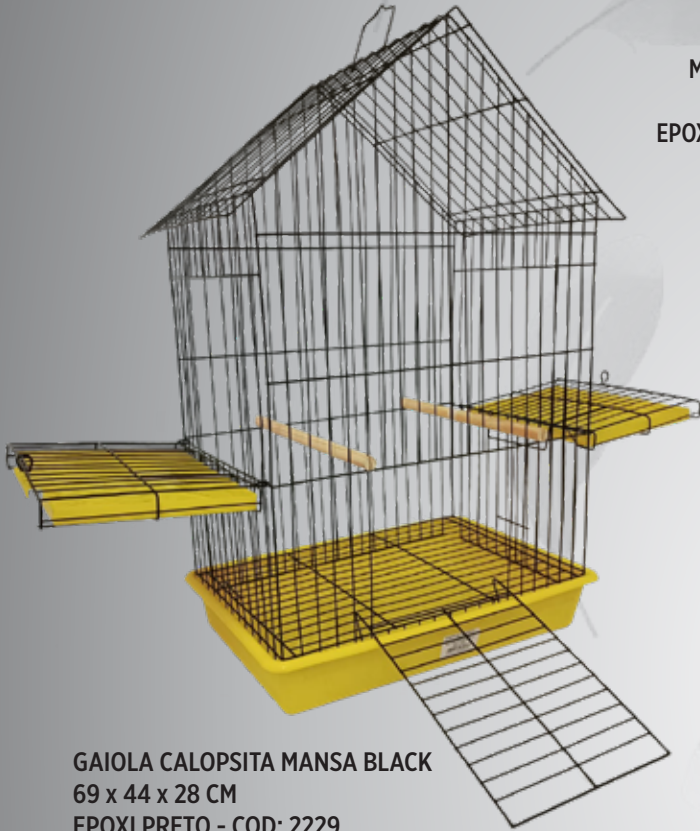

LINHA BLACK

CRIADEIRA CHALÉ
59 x 75 x 40 CM
EPOXI PRETO
COD: 17003

CRIADEIRA CHALÉ
59 x 60 x 40 CM
EPOXI PRETO
COD: 22223

CRIADEIRA PERIQUITO
C/ BANDEJA PLÁSTICA
44 x 23 x 34 CM
EPOXI PRETO - COD: 2021

GAIOLA ARCO MOD. REAL
Nº 2 - 35 x 35 x 21 CM - COD: 0000
Nº 3 - 38 x 38 x 21 CM - COD: 2182
Nº 4 - 41 x 41 x 21 CM - COD: 2184
Nº 5 - 44 x 44 x 21 CM - COD: 2185
EPOXI PRETO

GAIOLA MINI COELHO / PORQUINHO DA ÍNDIA
C/ BANDEJA PLÁSTICA
30 x 38 x 55 CM
EPOXI PRETO - COD: 12002

LINHA BLACK

GAIOLA CALOPSITA MANSA BLACK
69 x 44 x 28 CM
EPOXI PRETO - COD: 2229

**VIVEIRO CALOPSITA
MOD. AMÉRICA BLACK**
130 x 30 x 46 CM
EPOXI PRETO - COD: 4041