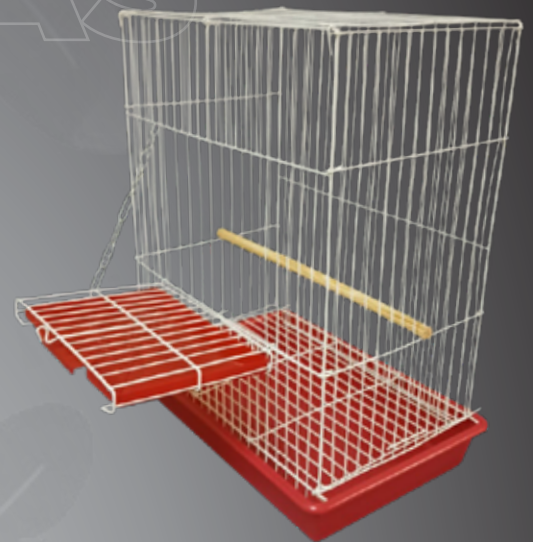

GAIOLA CALOPSITA LUXO
FUNDO PLÁSTICO
45 x 32 x 46 CM
EPOXI BRANCO - COD: 2043

CALOPSITAS

GAIOLA DOBRÁVEL MOD. OLÍMPIA
P/ PÁSSAROS ORNAMENTAIS
70 x 46 x 31 CM
EPOXI BRANCO - COD: 7000

OPCIONAL

GAIOLA CALOPSITA DOBÁVEL
MOD. JARDIM
54 x 41 x 26 CM
EPOXI BRANCO - COD: 2323