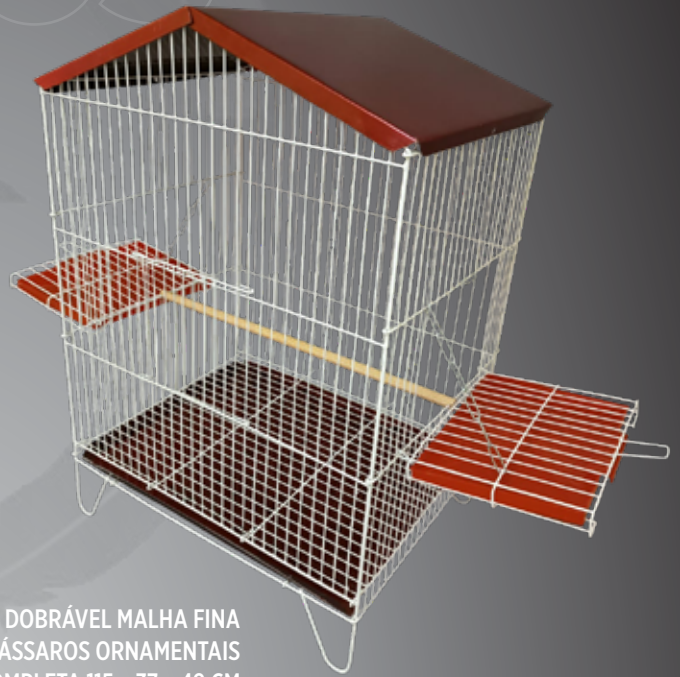

VIVEIRO DOBRÁVEL MALHA FINA
128 x 38 x 57 CM - EPOXI BRANCO
CALOPSITA - COD: 17007
PÁSSAROS ORNAMENTAIS - COD: 17006

PÉ DOBRÁVEL INDIVIDUAL
51 x 37 x 53 CM
EPOXI BRANCO - COD: 14001