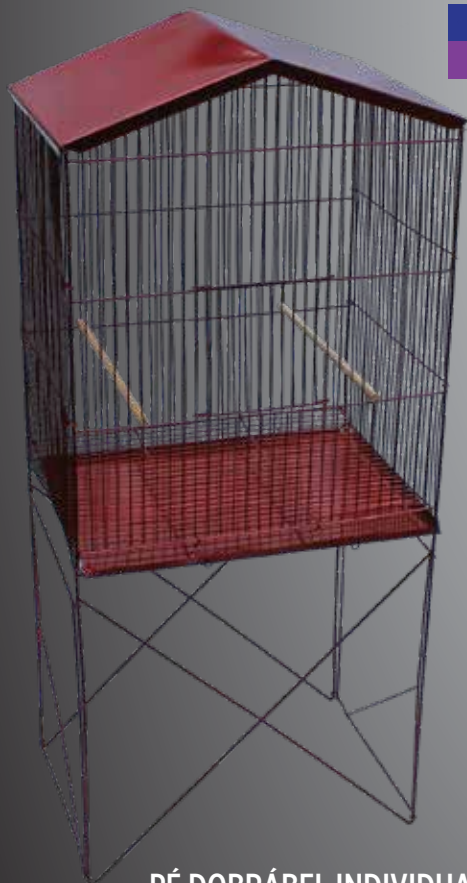

VIVEIRO DOBRÁVEL GRANDE
110 x 38 x 50 CM
EPOXI ESMALTADO COLORIDO

PÉ DOBRÁVEL INDIVIDUAL
LINHA EPÓXI COLOR

COD: 1048 COD: 1050
 COD: 1051 COD: 1049