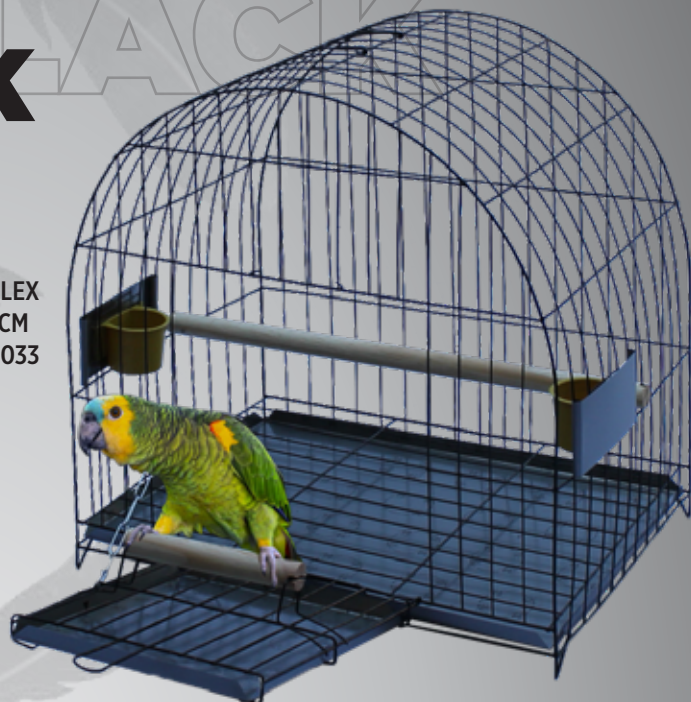

POLEIROS LISOS DE MADEIRA

Ø: 10mm - COD: 3058

Ø: 12mm - COD: 3059

Ø: 15mm - COD: 3060

Ø: 23mm - COD: 3061

RATOEIRA GIGANTE

82 x 28 x 35 CM

EPOXI PRATA - COD: 17008

BANDEJA SANITÁRIA P/ GATOS C/ GRADE
CORES: VERDE, AMARELA, VERMELHA, AZUL, ROXA.
COD: 15000

LINHA BLACK

GAIOLA PAPAGAIO ARCO DUPLEX
52 x 52 x 38 CM
EPOXI PRETO - COD: 2033

GAIOLA PAPAGAIO POPULAR
55 x 39 x 36 CM
EPOXI PRETO - COD: 2022