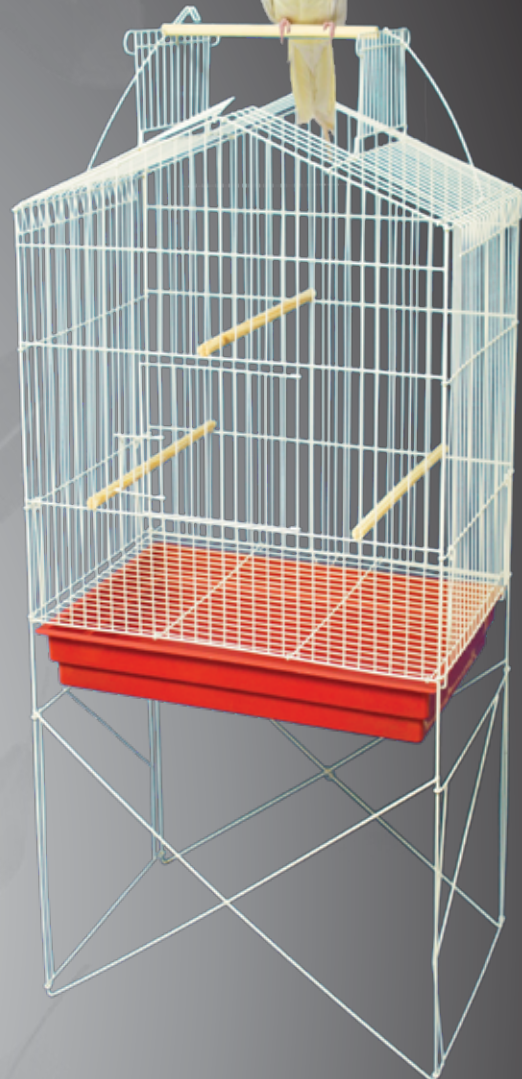

O mais importante porém, é que sem abrir mão da boa qualidade dos materiais utilizados, oferecemos produtos com excelente acabamento, design moderno e garantia em todas as peças.

CALOPSITAS

VIVEIRO CALOPSITA DOBRÁVEL
FUNDO PLÁSTICO C/ PÉ
118 x 57 x 39 CM
EPOXI BRANCO- COD: 1018