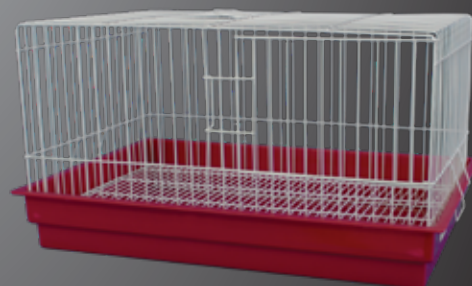

GAIOLA PORQUINHO DA ÍNDIA E MINI COELHO
30 x 38 x 55 CM
EPOXI BRANCO - COD: 11007