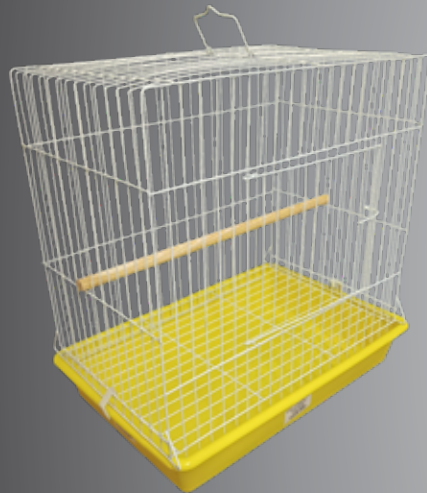

VIVEIRO CALOPSITA
C/ BANDEJA PLÁSTICA MAX N°2
100 x 30 x 46 CM
EPOXI BRANCO - COD: 1038

VIVEIRO CALOPSITA TRIPLEX
90 x 33 x 33 CM
EPOXI BRANCO - COD: 1015
EPOXI PRATA - COD: 2014

GAIOLA DOBRÁVEL VILLA
BANDEJA PLÁSTICA
60 x 45 x 31 CM
EPOXI BRANCO - COD: 2079

GAIOLA CALOPSITA LUXO
FUNDO PLÁSTICO
45 x 32 x 46 CM
EPOXI BRANCO - COD: 2043

CALOPSITAS

GAIOLA DOBRÁVEL MOD. OLÍMPIA
P/ PÁSSAROS ORNAMENTAIS
70 x 46 x 31 CM
EPOXI BRANCO - COD: 7000

OPCIONAL

GAIOLA CALOPSITA DOBÁVEL
MOD. JARDIM
54 x 41 x 26 CM
EPOXI BRANCO - COD: 2323

GAIOLA CALOPSITA MOD. IMPERIUM
44 x 27 x 44 CM
EPOXI BRANCO - COD: 2225

GAIOLA NOVA POP CALOPSITA
BANDEJA PLÁSTICA
44 x 26 x 42 CM
EPOXI BRANCO - COD: 2075

GAIOLA MODELO LÍNEA MALHA FINA
P/ PÁSSAROS ORNAMENTAIS
69 x 28 x 44 CM
EPOXI BRANCO - COD: 2082