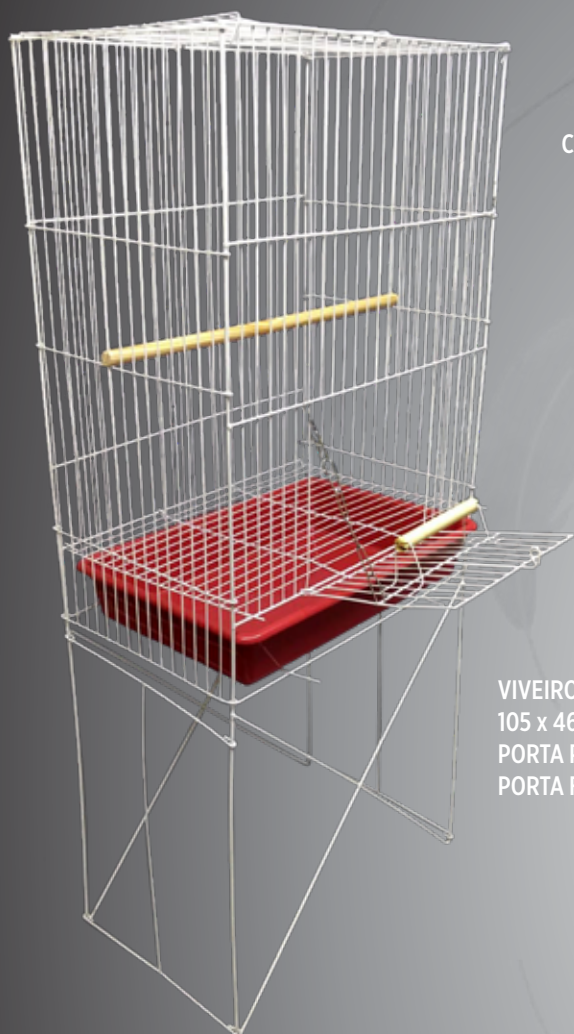

PÁSSAROS

VIVEIRO DOBRÁVEL MOD. REAL
C/ TETO ARAMADO
110 x 57 x 40 CM
EPOXI BRANCO

COD: 17009

COD: 17007